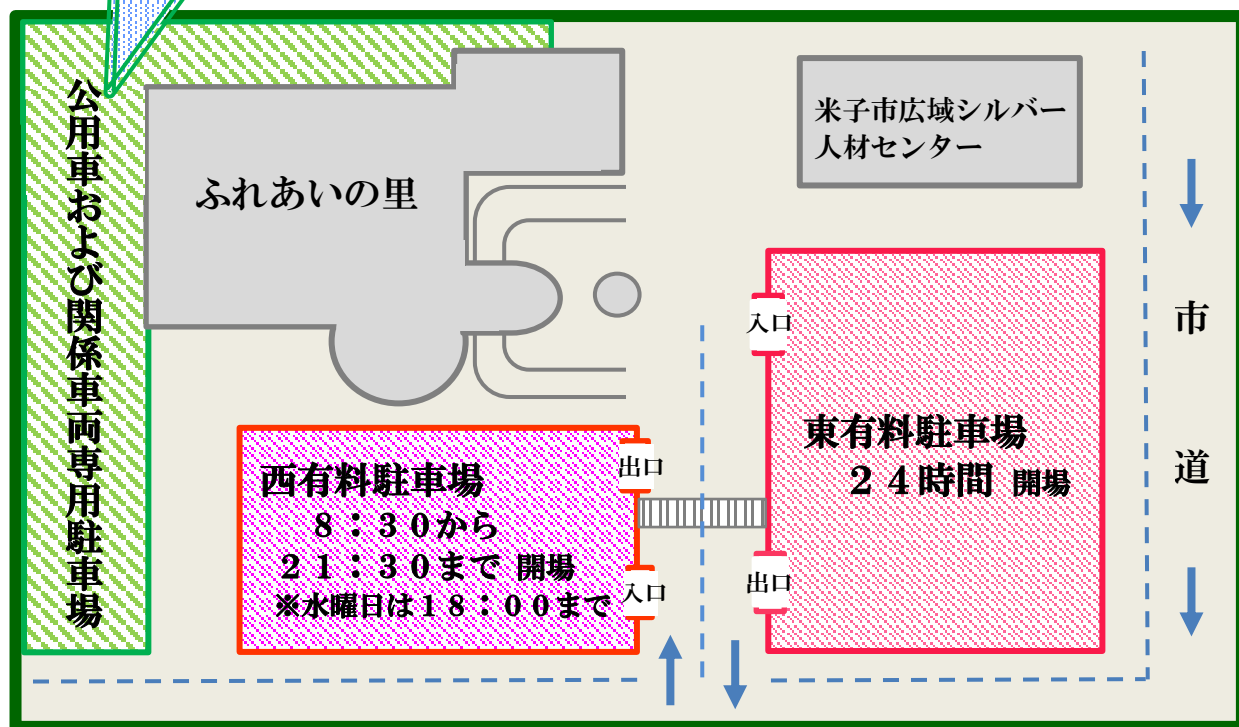

## 【施設利用者以外の方の有料化／一部開場時間の変更】

ふれあいの里を利用される皆さんに、円滑に駐車場をご利用いただけるよう、カーゲートの運用を開始します。

カーゲート運用開始に伴い、ふれあいの里利用者以外の方のご利用については有料化します。また、駐車場の一部を 24 時間ご利用いただけるようにします。

施設裏駐車場は、公用車および関係車両専用駐車場となりますので、一般利用の方は原則、駐車できません。一般利用の方は、有料駐車場に駐車してください。

**ふれあいの里利用者の方は無料です。**  
館内にて駐車券を提示して、無料処理を受けてください。

※ふれあいの里利用者以外の方

- ① 7:00 から 18:00 まで  
30 分未満 ● 無料  
30 分以降 1 時間まで ● 300 円  
(以降 1 時間ごと ● 100 円)
- ② 18:00 から 7:00 まで  
1 時間ごと ● 100 円  
夜間最大 ● 500 円

お問合せ