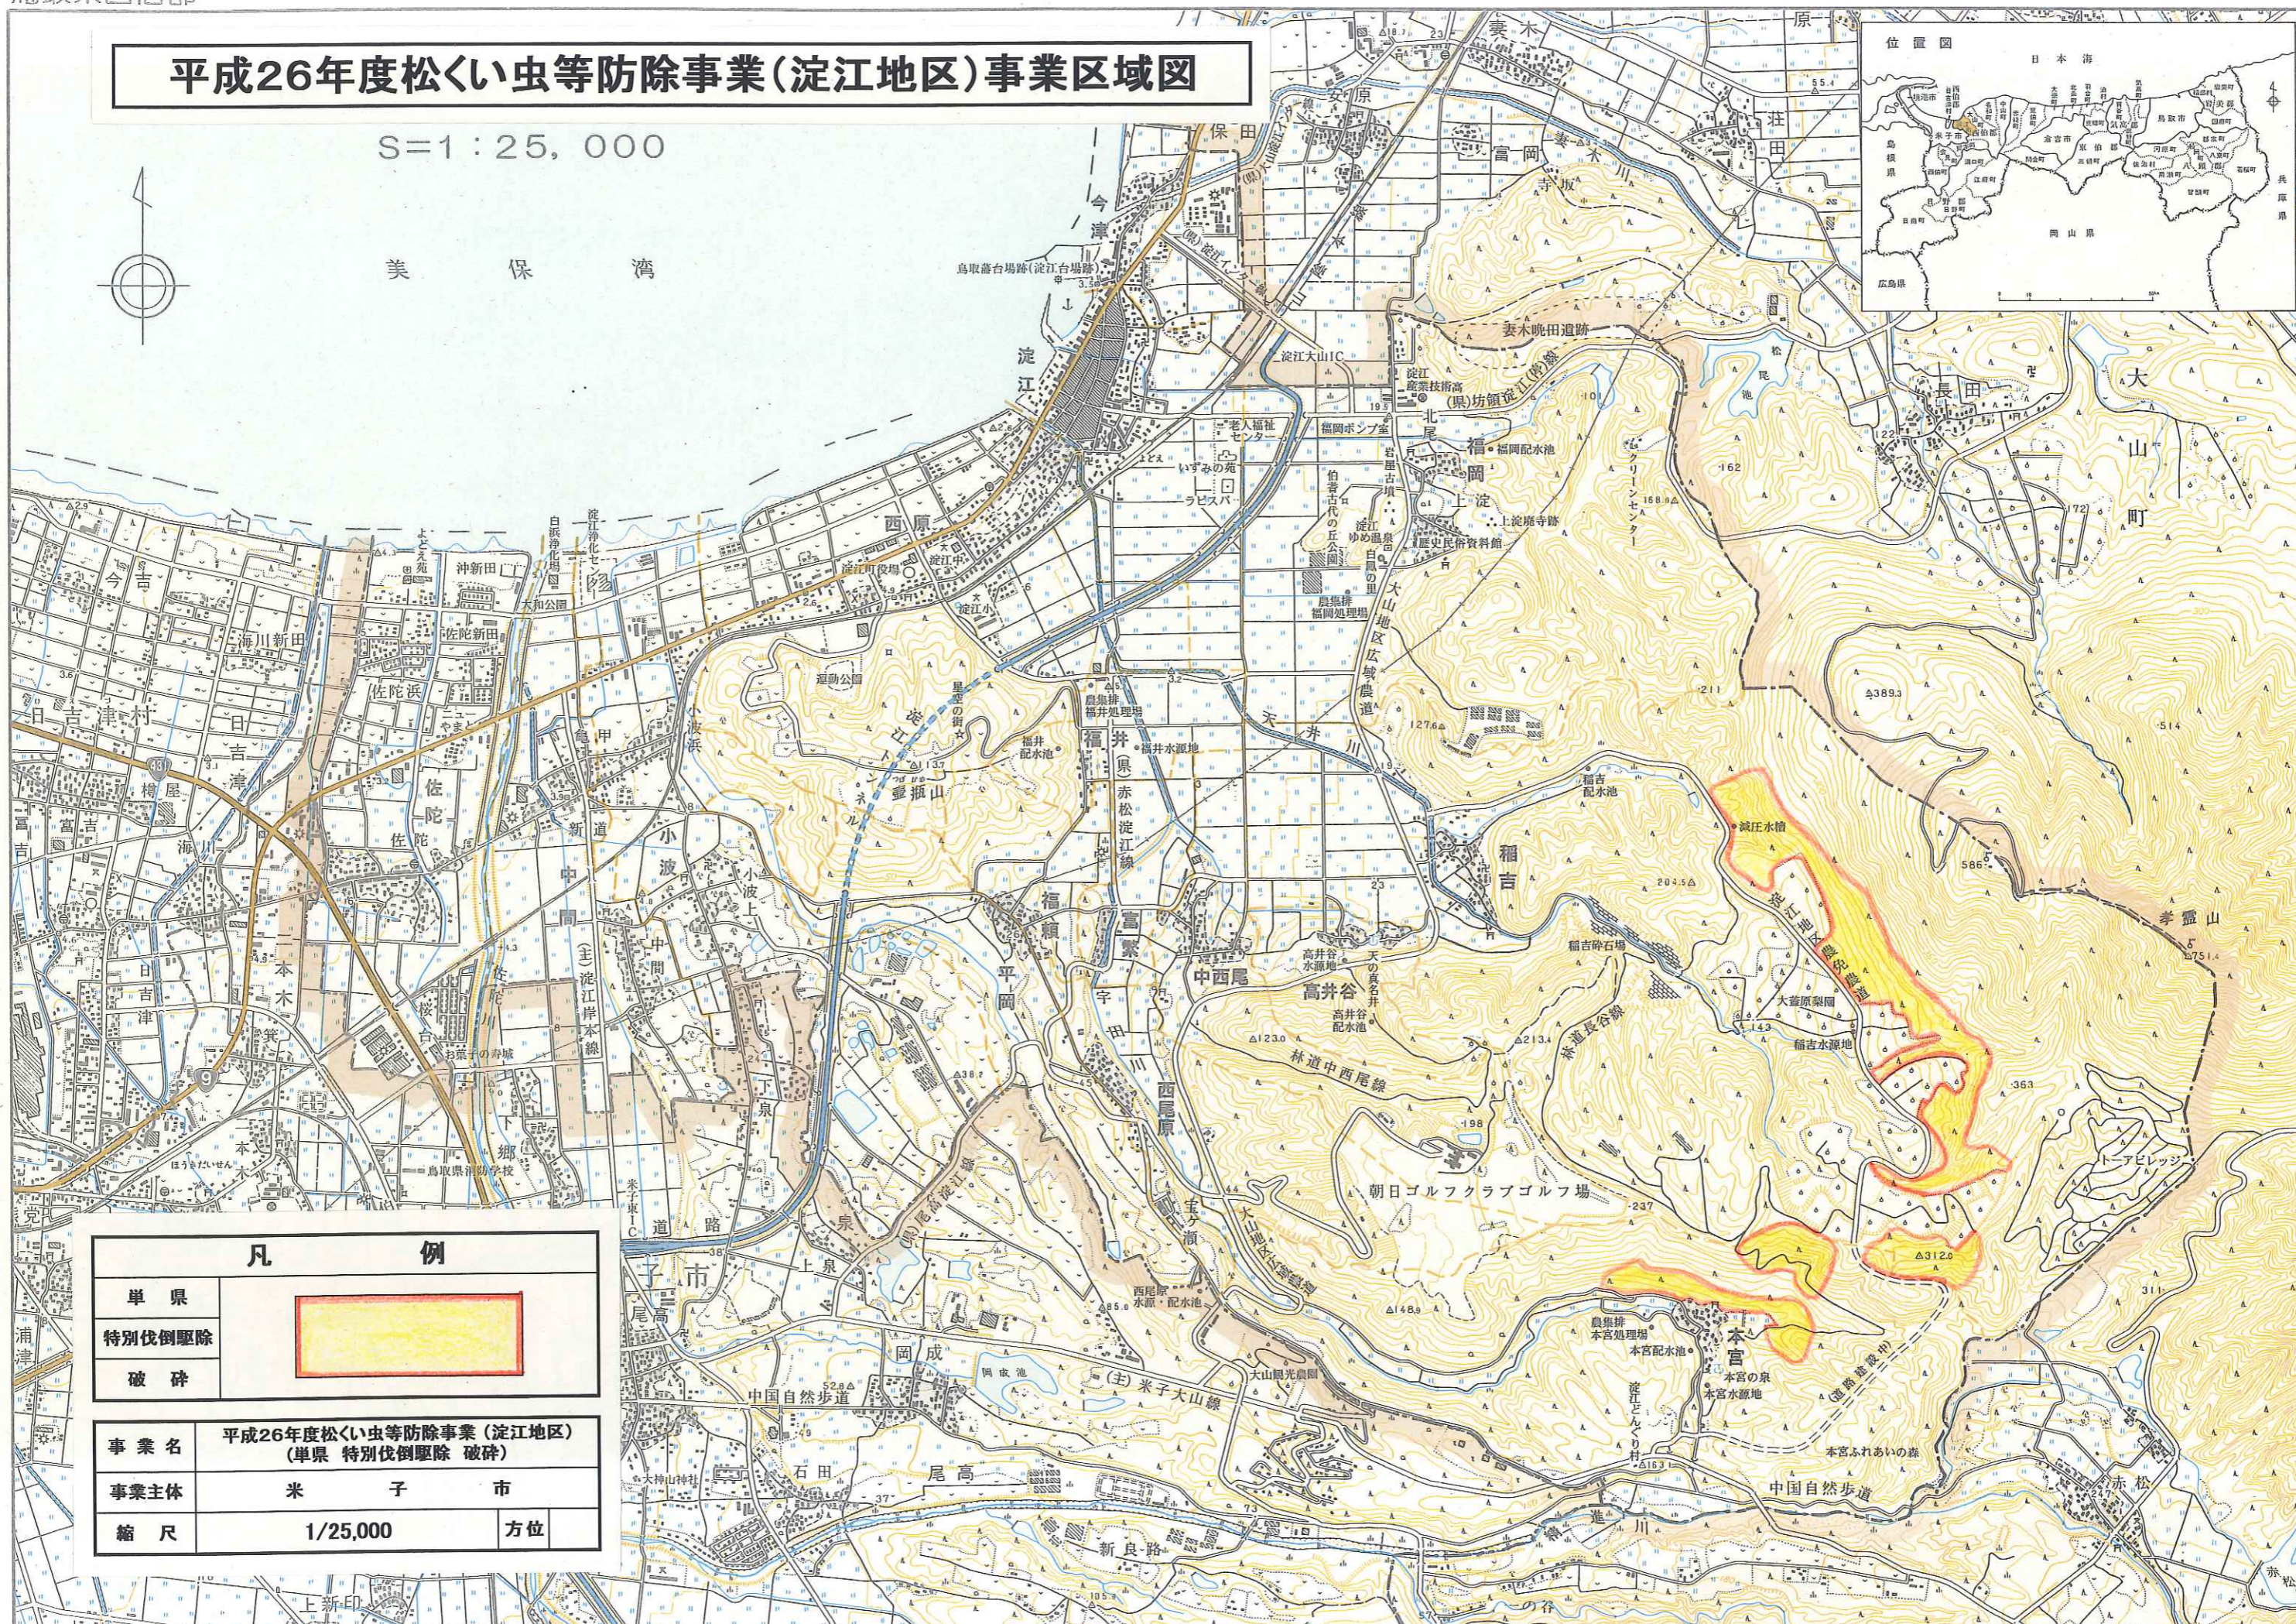

平成26年度松くい虫等防除事業(淀江地区)事業区域図

S=1:25,000

美保湾

凡 例	
単 県	
特別伐倒駆除	
破 砕	
事業名	平成26年度松くい虫等防除事業(淀江地区) (単県 特別伐倒駆除 破砕)
事業主体	米 子 市
縮 尺	1/25,000 方位