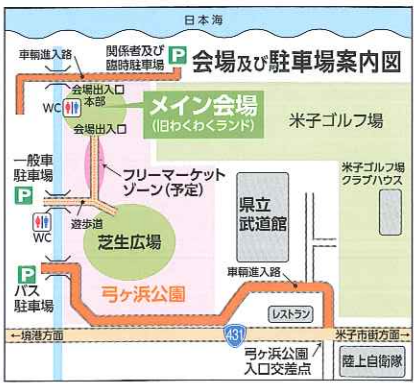

## ポール・スミザー ナチュラルガーデン1Dayスクールin弓ヶ浜

ポール・スミザーと一緒にナチュラルガーデンを体感!

①ポールと行く「弓ヶ浜の自然みつけ!」ツアー

弓ヶ浜公園周辺を散策しながら、周辺の植物や生きものウォッチング。  
●19日(日) 10:00~(1時間半程度) ●現地集合

②「植えてみよう!」

実際に宿根草を植えながら、ナチュラルガーデンづくりのノウハウを学びます。

③「世話してみよう!」

昨年会場にみんなで植えた植物を使って宿根草の維持管理のノウハウを学びます。  
●②③: 19日(日) 14:00~(2時間程度) ●現地集合  
<園芸作業に適した服装、手袋などを持参下さい。>

申込不要  
※当日現地  
先着順

参加  
無料

サイン会も  
あります!

◎天候不順の  
場合は、予定  
が変更となる  
ことがあります  
のでご了承  
下さい。

### ★お車で越しの皆様へお願い

●駐車場は台数に限りがございます。できるだけバス等をご利用いただくか、マイカーご利用の場合は乗り合せてご来場くださるようお願いいたします。  
●また、ご来場ルートや駐車場内での事故には責任を負いかねますので、十分にご注意ください。

■キッズコーナー

エアークレーン・金魚すくい etc

■フリーマーケット

■ダンスイベント

(ハッピーパーティー)

■フード&ドリンクコーナー