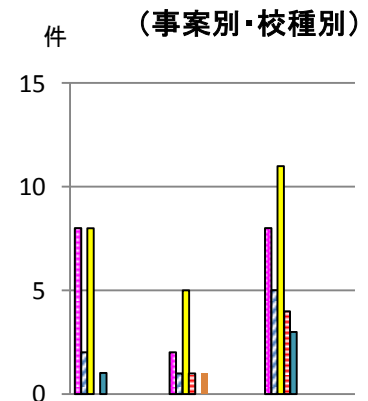

# 平成29年度米子市内の不審者情報

(米子市少年育成センター受理)

H29. 12. 31 現在

月	小学生	中学生	高校生等	計
4月	3人(男 3 女 0)	1人(男 1 女 0)	3人(男 2 女 1)	7人(男 6 女 1)
5月	0人(男 0 女 0)	5人(男 2 女 3)	10人(男 8 女 2)	15人(男 10 女 5)
6月	5人(男 2 女 3)	3人(男 2 女 1)	1人(男 1 女 0)	9人(男 5 女 4)
7月	7人(男 1 女 6)	2人(男 1 女 1)	22人(男 8 女 14)	31人(男 19 女 12)
8月	2人(男 1 女 1)	0人(男 0 女 0)	2人(男 2 女 0)	4人(男 3 女 1)
9月	1人(男 1 女 0)	1人(男 1 女 0)	3人(男 3 女 0)	5人(男 4 女 1)
10月	4人(男 2 女 2)	0人(男 0 女 0)	2人(男 2 女 0)	6人(男 4 女 2)
11月	17人(男 6 女 11)	2人(男 1 女 1)	4人(男 3 女 1)	23人(男 10 女 13)
12月	2人(男 1 女 1)	2人(男 1 女 1)	6人(男 3 女 3)	10人(男 5 女 5)
1月	0人(男 0 女 0)	0人(男 0 女 0)	0人(男 0 女 0)	0人(男 0 女 0)
2月	0人(男 0 女 0)	0人(男 0 女 0)	0人(男 0 女 0)	0人(男 0 女 0)
3月	0人(男 0 女 0)	0人(男 0 女 0)	0人(男 0 女 0)	0人(男 0 女 0)
計	19件 41人(男 11 女 30)	10件 16人(男 2 女 14)	31件 53人(男 5 女 48)	60件 110人(男 18 女 92)

※校種が複数の場合、件数はいずれかに計上しています。

事案	区分	時間帯							計	校種別内訳		
		0~	8~	12~	14~	16~	18~	20~24		小学生	中学生	高校生
声かけ		1	1		7	3	4	2	18	8	2	8
写真撮影					2	2	4		8	2	1	5
つきまとい				1	3	11	5	4	24	8	5	11
変質的行為			1			1	2	1	5		1	4
暴力的行為						1	2	1	4	1		3
その他				1					1		1	
計		1	2	2	12	18	17	8	60	19	10	31

※事案「その他」のグラフは省略しています。