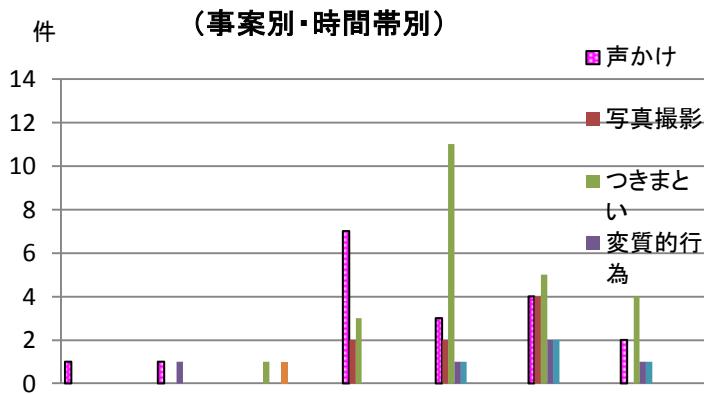

# 平成29年度米子市内の不審者情報

(米子市少年育成センター受理)

H29. 12. 31 現在

月	小学生	中学生	高校生等	計
4月	3人(男 3 女 0)	1人(男 1 女 0)	3人(男 2 女 1)	7人(男 6 女 1)
5月	0人(男 0 女 0)	5人(男 2 女 3)	10人(男 8 女 2)	15人(男 10 女 5)
6月	5人(男 2 女 3)	3人(男 2 女 1)	1人(男 1 女 0)	9人(男 5 女 4)
7月	7人(男 1 女 6)	2人(男 1 女 1)	22人(男 8 女 14)	31人(男 19 女 12)
8月	2人(男 1 女 1)	0人(男 0 女 0)	2人(男 2 女 0)	4人(男 3 女 1)
9月	1人(男 1 女 0)	1人(男 1 女 0)	3人(男 3 女 0)	5人(男 4 女 1)
10月	4人(男 2 女 2)	0人(男 0 女 0)	2人(男 2 女 0)	6人(男 4 女 2)
11月	17人(男 6 女 11)	2人(男 1 女 1)	4人(男 3 女 1)	23人(男 10 女 13)
12月	2人(男 1 女 1)	2人(男 1 女 1)	6人(男 3 女 3)	10人(男 5 女 5)
1月	0人(男 0 女 0)	0人(男 0 女 0)	0人(男 0 女 0)	0人(男 0 女 0)
2月	0人(男 0 女 0)	0人(男 0 女 0)	0人(男 0 女 0)	0人(男 0 女 0)
3月	0人(男 0 女 0)	0人(男 0 女 0)	0人(男 0 女 0)	0人(男 0 女 0)
計	19件 41人(男 11 女 30)	10件 16人(男 2 女 14)	31件 53人(男 5 女 48)	60件 110人(男 18 女 92)

※校種が複数の場合、件数はいずれかに計上しています。

事案	区分	時間帯							計	校種別内訳		
		0~	8~	12~	14~	16~	18~	20~24		小学生	中学生	高校生
声かけ		1	1		7	3	4	2	18	8	2	8
写真撮影					2	2	4		8	2	1	5
つきまとい				1	3	11	5	4	24	8	5	11
変質的行為			1			1	2	1	5		1	4
暴力的行為						1	2	1	4	1		3
その他				1					1		1	
計		1	2	2	12	18	17	8	60	19	10	31

※事案「その他」のグラフは省略しています。