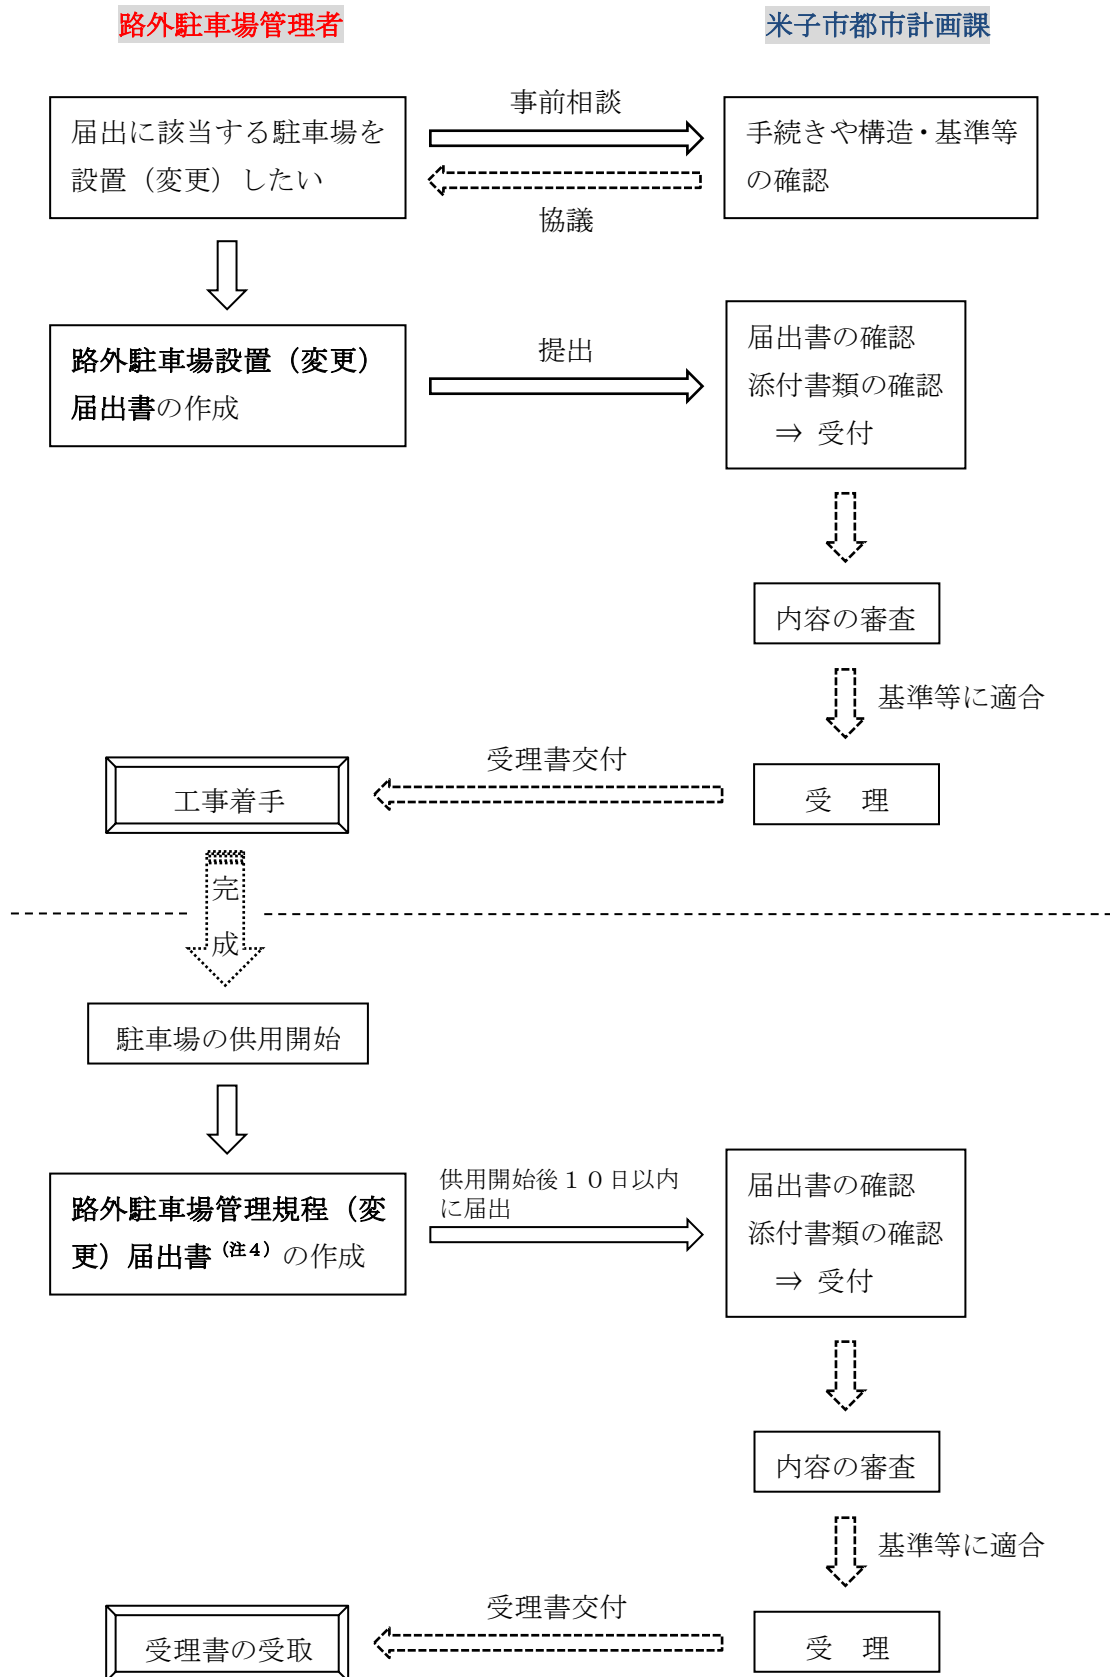

◎路外駐車場の設置の届出が必要な場合の手続きの流れ

注4）路外駐車場管理規程（変更）届出書は、路外駐車場設置（変更）届出書と同時期に提出されてもかまいません。