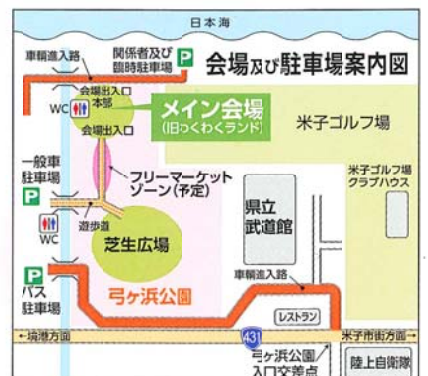

■キッズコーナー

ふわふわコアラ・金魚すくい・etc

鳥取県

平成25年全国都市緑化とっとりフェアPRコーナー
平成25年全国植樹祭PRコーナー

米子市

公園紹介、クイズほか盛りだくさんのお楽しみ!!
風船プレゼント!!

■お問合せ先/花とみどりのフェア実行委員会 事務局
TEL.0859-33-0655[山陰緑化建設(株)内]

■主催/西部地区花とみどりのフェア実行委員会

委員会構成 (社)鳥取県造園建設業協会西部支部、鳥取県造園協同組合、鳥取県、とっとり花回廊、米子市、(有)平井工業(公園指定管理者)

■後援/鳥取県緑化推進委員会/(社)日本造園建設業協会

<一般出展>(有)浅中錦松園/(株)旭セメント工業所/泉植物園/河崎植木園/山陰緑化建設(株)/(株)大山緑化建設/田宮園芸/春造園/(有)内藤造園/内藤庭園/(株)ナガトウ建設/美保テクノス(株)/(有)米子造園/渡辺庭園/渡部万華園

<特別出展>鳥取県、米子市、とっとり花回廊

★お車で越しの皆様へお願い

●駐車場は台数に限りがございます。できるだけバス等をご利用いただくか、マイカーご利用の場合は乗り合せてご来場くださるようお願いいたします。
●また、ご来場ルートや駐車場内での事故には責任を負いかねますので、十分にご注意ください。