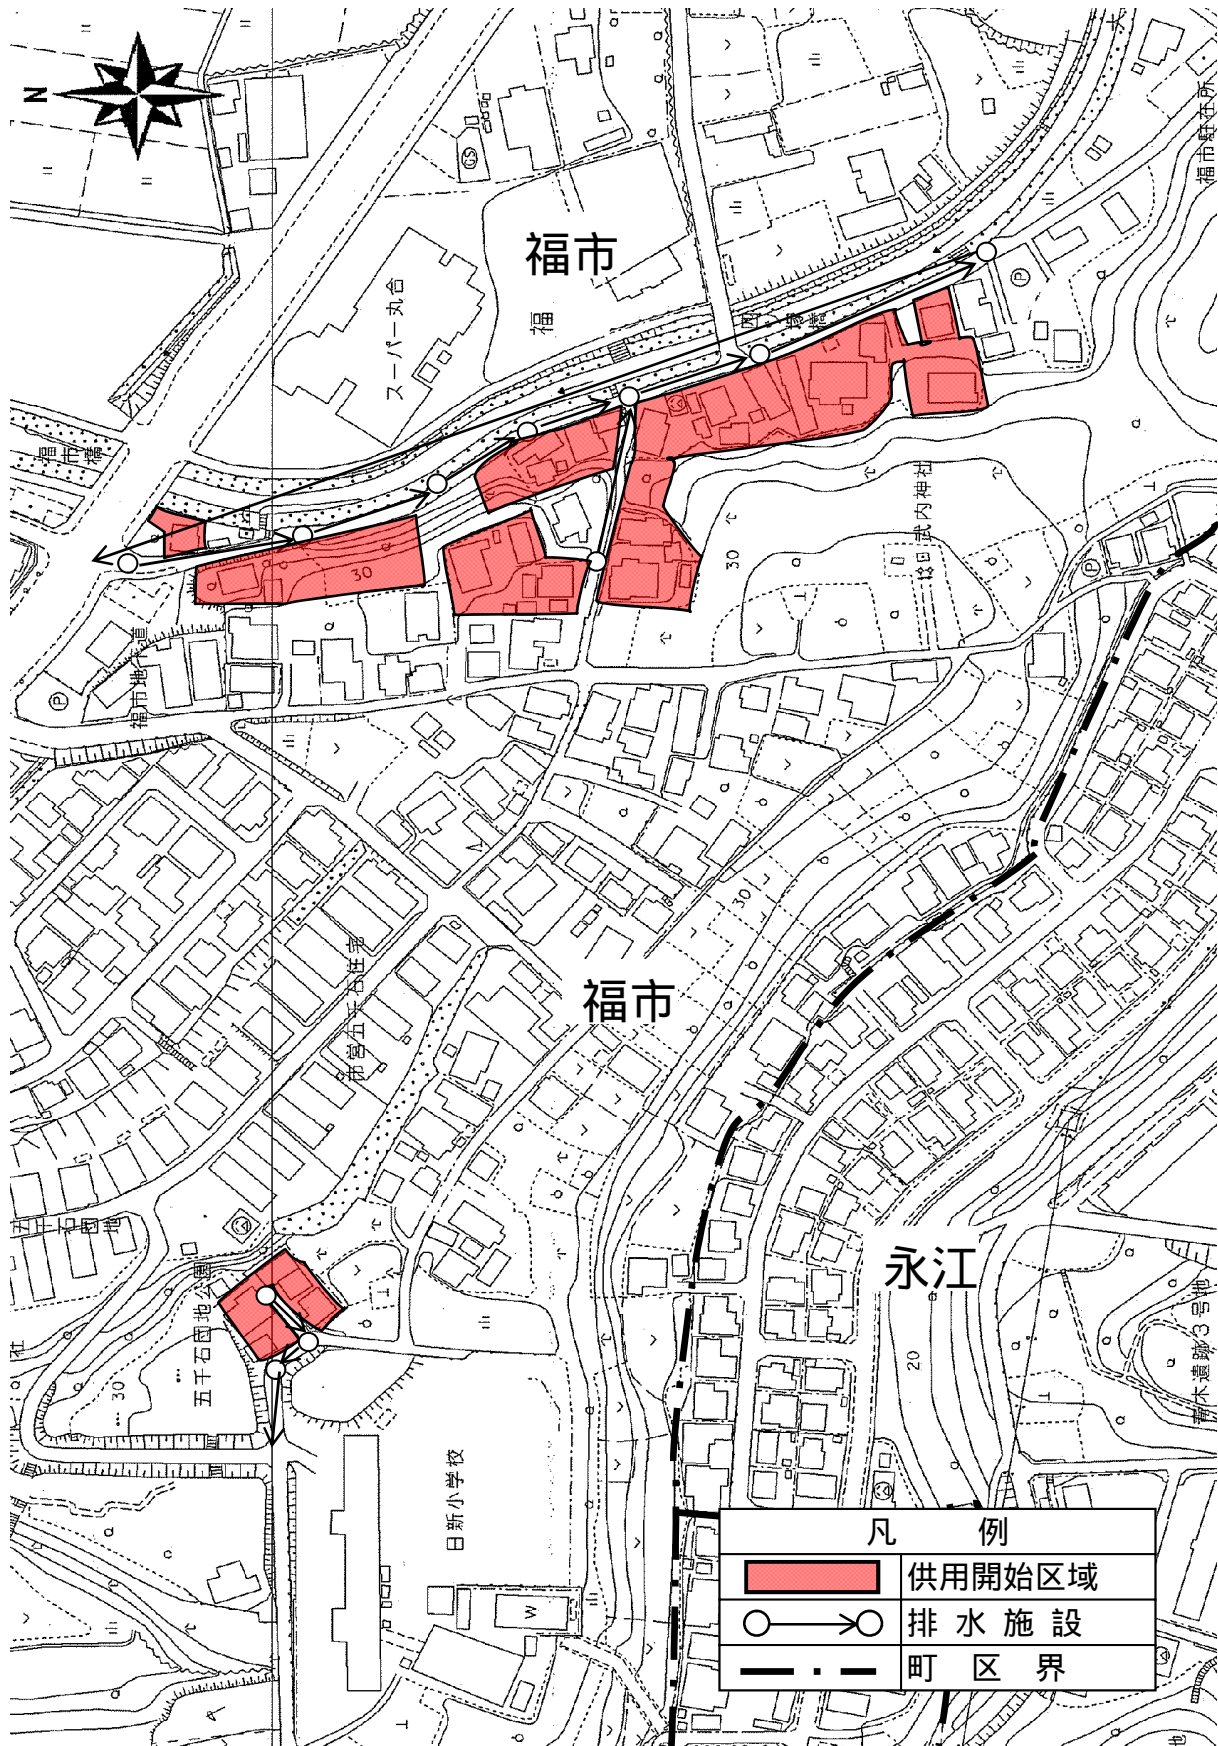

位置図

縮尺2,500分の1

福市枝線その25工事